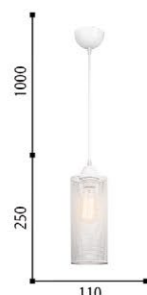

51672-31
 ∅ 110
 ↓ 1250
 ⚡ E27
 220V
 1 x 40W
 IP20
 metal

1401-31
 ∅ 110
 ↓ 1000
 ⚡ E27
 220V
 1 x 40W
 IP20
 metal

3264-31
 ∅ 250
 ↓ 1190
 ⚡ E27
 220V
 1 x 60W
 IP20
 metal, glass

4246-31
 ∅ 155
 ↓ 1310
 ⚡ E27
 220V
 1 x 40W
 IP20
 metal

51673-31
 ∅ 110
 ↓ 1250
 ⚡ E27
 220V
 1 x 40W
 IP20
 metal

4283-31
 ∅ 120
 ↓ 1155
 ⚡ E27
 220V
 1 x 40W
 IP20
 metal, glass

2215-31
 ∅ 450
 ↓ 1300
 ⚡ E27
 220V
 1 x 40W
 IP20
 metal, plastic