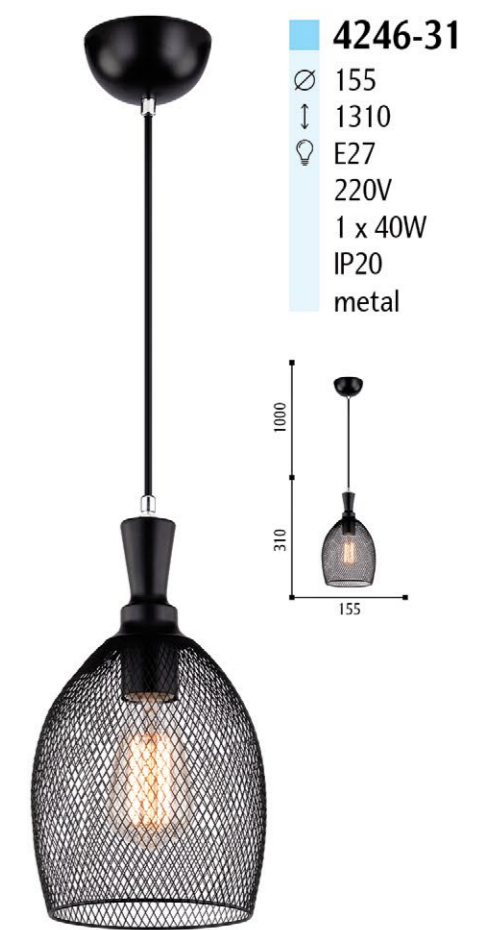

51672-31
 ∅ 110
 ↓ 1250
 ⚡ E27
 220V
 1 x 40W
 IP20
 metal

1401-31
 ∅ 110
 ↓ 1000
 ⚡ E27
 220V
 1 x 40W
 IP20
 metal

3264-31
 ∅ 250
 ↓ 1190
 ⚡ E27
 220V
 1 x 60W
 IP20
 metal, glass

4246-31
 ∅ 155
 ↓ 1310
 ⚡ E27
 220V
 1 x 40W
 IP20
 metal

51673-31
 ∅ 110
 ↓ 1250
 ⚡ E27
 220V
 1 x 40W
 IP20
 metal

4283-31
 ∅ 120
 ↓ 1155
 ⚡ E27
 220V
 1 x 40W
 IP20
 metal, glass

2215-31
 ∅ 450
 ↓ 1300
 ⚡ E27
 220V
 1 x 40W
 IP20
 metal, plastic