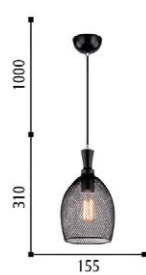

51672-31
 ∅ 110
 ↓ 1250
 ⚡ E27
 220V
 1 x 40W
 IP20
 metal

1401-31
 ∅ 110
 ↓ 1000
 ⚡ E27
 220V
 1 x 40W
 IP20
 metal

3264-31
 ∅ 250
 ↓ 1190
 ⚡ E27
 220V
 1 x 60W
 IP20
 metal, glass

4246-31
 ∅ 155
 ↓ 1310
 ⚡ E27
 220V
 1 x 40W
 IP20
 metal

51673-31
 ∅ 110
 ↓ 1250
 ⚡ E27
 220V
 1 x 40W
 IP20
 metal

4283-31
 ∅ 120
 ↓ 1155
 ⚡ E27
 220V
 1 x 40W
 IP20
 metal, glass

2215-31
 ∅ 450
 ↓ 1300
 ⚡ E27
 220V
 1 x 40W
 IP20
 metal, plastic