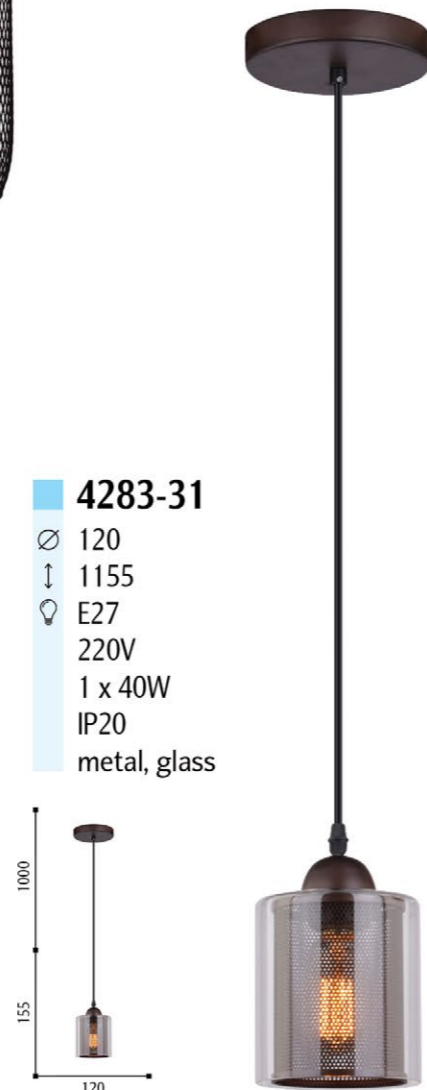

51672-31
 ∅ 110
 ↓ 1250
 ⚡ E27
 220V
 1 x 40W
 IP20
 metal

1401-31
 ∅ 110
 ↓ 1000
 ⚡ E27
 220V
 1 x 40W
 IP20
 metal

3264-31
 ∅ 250
 ↓ 1190
 ⚡ E27
 220V
 1 x 60W
 IP20
 metal, glass

4246-31
 ∅ 155
 ↓ 1310
 ⚡ E27
 220V
 1 x 40W
 IP20
 metal

51673-31
 ∅ 110
 ↓ 1250
 ⚡ E27
 220V
 1 x 40W
 IP20
 metal

4283-31
 ∅ 120
 ↓ 1155
 ⚡ E27
 220V
 1 x 40W
 IP20
 metal, glass

2215-31
 ∅ 450
 ↓ 1300
 ⚡ E27
 220V
 1 x 40W
 IP20
 metal, plastic