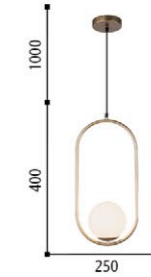

**1545-31**  
 ∅ 180  
 ↓ 1260  
 ⚡ E14  
 220V  
 1 x 40W  
 IP20  
 metal, glass

**3650-31**  
 ↓ 200  
 ↓ 1200  
 ⚡ E14  
 220V  
 1 x 40W  
 IP20  
 metal

**5415-31**  
 ∅ 200  
 ↓ 700  
 ⚡ E14  
 220V  
 1 x 40W  
 IP20  
 metal

**5781-31**  
 ∅ 250  
 ↓ 1400  
 ⚡ E27  
 220V  
 1 x 40W  
 IP20  
 metal, glass

**3723-31**  
 ∅ 210  
 ↓ 1140  
 ⚡ G9  
 220V  
 1 x 3W  
 IP20  
 metal, glass

**3277-31**  
 ∅ 180  
 ↓ 1010  
 ⚡ E27  
 220V  
 1 x 60W  
 IP20  
 metal

**5782-31**  
 ∅ 250  
 ↓ 1250  
 ⚡ E27  
 220V  
 1 x 40W  
 IP20  
 metal, glass