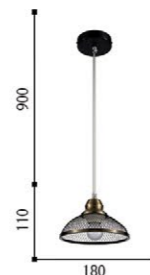

**1545-31**  
 ∅ 180  
 ↓ 1260  
 ⚡ E14  
 220V  
 1 x 40W  
 IP20  
 metal, glass

**3650-31**  
 ↓ 200  
 ↓ 1200  
 ⚡ E14  
 220V  
 1 x 40W  
 IP20  
 metal

**5415-31**  
 ∅ 200  
 ↓ 700  
 ⚡ E14  
 220V  
 1 x 40W  
 IP20  
 metal

**5781-31**  
 ∅ 250  
 ↓ 1400  
 ⚡ E27  
 220V  
 1 x 40W  
 IP20  
 metal, glass

**3723-31**  
 ∅ 210  
 ↓ 1140  
 ⚡ G9  
 220V  
 1 x 3W  
 IP20  
 metal, glass

**3277-31**  
 ∅ 180  
 ↓ 1010  
 ⚡ E27  
 220V  
 1 x 60W  
 IP20  
 metal

**5782-31**  
 ∅ 250  
 ↓ 1250  
 ⚡ E27  
 220V  
 1 x 40W  
 IP20  
 metal, glass