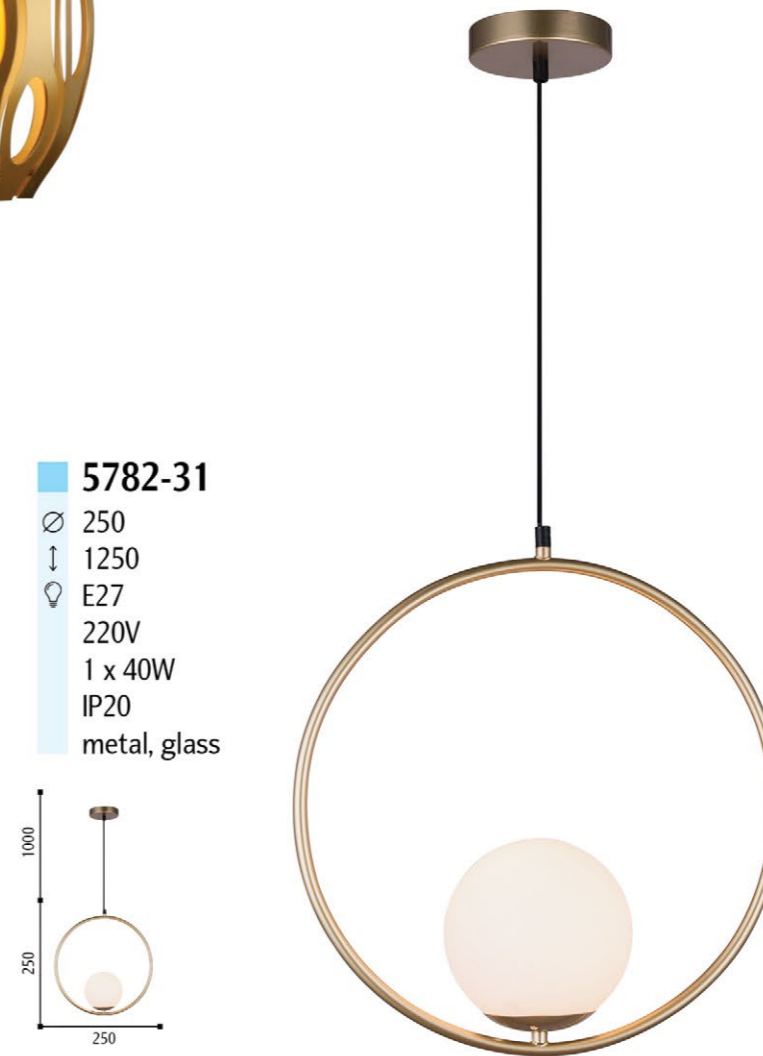

**1545-31**  
 ∅ 180  
 ↓ 1260  
 ⚡ E14  
 220V  
 1 x 40W  
 IP20  
 metal, glass

**3650-31**  
 ↓ 200  
 ↓ 1200  
 ⚡ E14  
 220V  
 1 x 40W  
 IP20  
 metal

**5415-31**  
 ∅ 200  
 ↓ 700  
 ⚡ E14  
 220V  
 1 x 40W  
 IP20  
 metal

**5781-31**  
 ∅ 250  
 ↓ 1400  
 ⚡ E27  
 220V  
 1 x 40W  
 IP20  
 metal, glass

**3723-31**  
 ∅ 210  
 ↓ 1140  
 ⚡ G9  
 220V  
 1 x 3W  
 IP20  
 metal, glass

**3277-31**  
 ∅ 180  
 ↓ 1010  
 ⚡ E27  
 220V  
 1 x 60W  
 IP20  
 metal

**5782-31**  
 ∅ 250  
 ↓ 1250  
 ⚡ E27  
 220V  
 1 x 40W  
 IP20  
 metal, glass