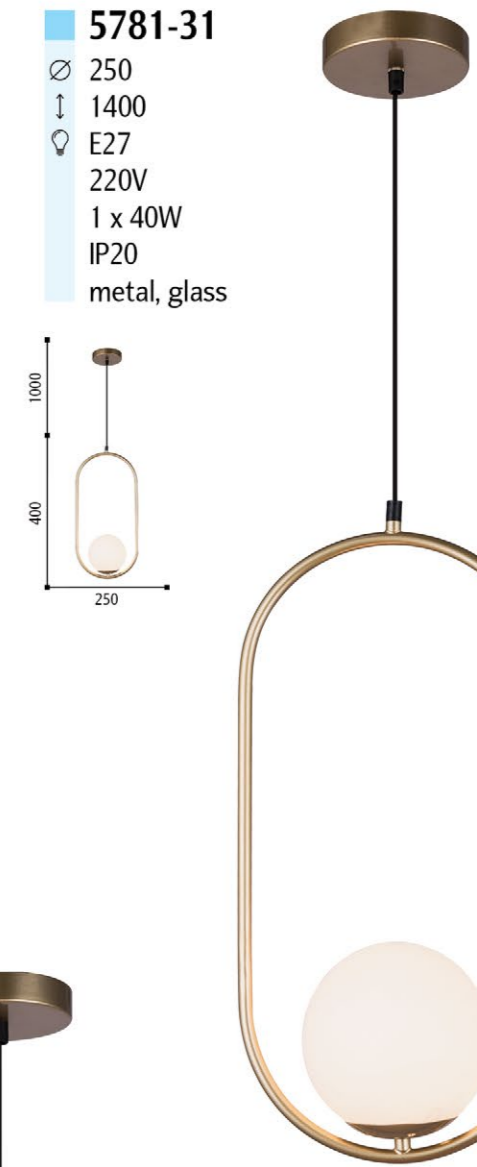

**1545-31**  
 ∅ 180  
 ↓ 1260  
 ⚡ E14  
 220V  
 1 x 40W  
 IP20  
 metal, glass

**3650-31**  
 ↓ 200  
 ↓ 1200  
 ⚡ E14  
 220V  
 1 x 40W  
 IP20  
 metal

**5415-31**  
 ∅ 200  
 ↓ 700  
 ⚡ E14  
 220V  
 1 x 40W  
 IP20  
 metal

**5781-31**  
 ∅ 250  
 ↓ 1400  
 ⚡ E27  
 220V  
 1 x 40W  
 IP20  
 metal, glass

**3723-31**  
 ∅ 210  
 ↓ 1140  
 ⚡ G9  
 220V  
 1 x 3W  
 IP20  
 metal, glass

**3277-31**  
 ∅ 180  
 ↓ 1010  
 ⚡ E27  
 220V  
 1 x 60W  
 IP20  
 metal

**5782-31**  
 ∅ 250  
 ↓ 1250  
 ⚡ E27  
 220V  
 1 x 40W  
 IP20  
 metal, glass