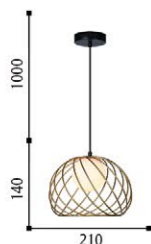

**1545-31**  
 ∅ 180  
 ↓ 1260  
 ⚡ E14  
 220V  
 1 x 40W  
 IP20  
 metal, glass

**3650-31**  
 ↓ 200  
 ↓ 1200  
 ⚡ E14  
 220V  
 1 x 40W  
 IP20  
 metal

**5415-31**  
 ∅ 200  
 ↓ 700  
 ⚡ E14  
 220V  
 1 x 40W  
 IP20  
 metal

**5781-31**  
 ∅ 250  
 ↓ 1400  
 ⚡ E27  
 220V  
 1 x 40W  
 IP20  
 metal, glass

**3723-31**  
 ∅ 210  
 ↓ 1140  
 ⚡ G9  
 220V  
 1 x 3W  
 IP20  
 metal, glass

**3277-31**  
 ∅ 180  
 ↓ 1010  
 ⚡ E27  
 220V  
 1 x 60W  
 IP20  
 metal

**5782-31**  
 ∅ 250  
 ↓ 1250  
 ⚡ E27  
 220V  
 1 x 40W  
 IP20  
 metal, glass