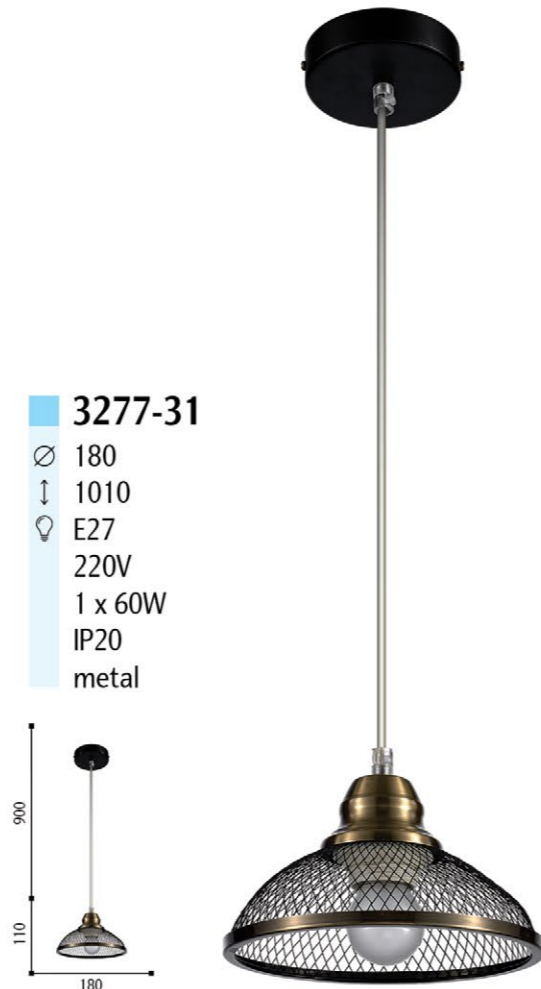

**1545-31**  
 ∅ 180  
 ↓ 1260  
 ⚡ E14  
 220V  
 1 x 40W  
 IP20  
 metal, glass

**3650-31**  
 ↓ 200  
 ↓ 1200  
 ⚡ E14  
 220V  
 1 x 40W  
 IP20  
 metal

**5415-31**  
 ∅ 200  
 ↓ 700  
 ⚡ E14  
 220V  
 1 x 40W  
 IP20  
 metal

**5781-31**  
 ∅ 250  
 ↓ 1400  
 ⚡ E27  
 220V  
 1 x 40W  
 IP20  
 metal, glass

**3723-31**  
 ∅ 210  
 ↓ 1140  
 ⚡ G9  
 220V  
 1 x 3W  
 IP20  
 metal, glass

**3277-31**  
 ∅ 180  
 ↓ 1010  
 ⚡ E27  
 220V  
 1 x 60W  
 IP20  
 metal

**5782-31**  
 ∅ 250  
 ↓ 1250  
 ⚡ E27  
 220V  
 1 x 40W  
 IP20  
 metal, glass