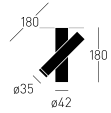

Seria Moi R ON

REFLEKTOR

Moi R ON to reflektory o delikatnej, smukłej formie ze zintegrowanym źródłem światła LED wysokiej jakości. Oświetlają wnętrze naturalnym światłem, a dzięki specjalnej soczewce można regulować ich kąt świecenia między 15° a 40°. Wydłużone ramię pozwala na zastosowanie oprawy do oświetlenia obrazu lub wybranego elementu wnętrza by podkreślić jego walory. Lampę można zamówić w wersji do stropu lub do szynoprzewodu.

Oświetlenie podstawowe, uzupełniające, punktowe. Świetnie sprawdzą się w lokalach użytkowych takich jak kluby, galerie, hotele, ale także jako oświetlenie biura i domu.

DO POBRANIA :

[Instrukcje montażu Moi R ON](#)

[Deklaracja CE Moi R ON](#)

[3D Moi R ON](#)

[Warunki i ograniczenia gwarancji](#)