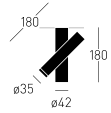

Seria Moi R ON

REFLEKTOR

Moi R ON to reflektory o delikatnej, smukłej formie ze zintegrowanym źródłem światła LED wysokiej jakości. Oświetlają wnętrze naturalnym światłem, a dzięki specjalnej soczewce można regulować ich kąt świecenia między 15° a 40°. Wydłużone ramię pozwala na zastosowanie oprawy do oświetlenia obrazu lub wybranego elementu wnętrza by podkreślić jego walory. Lampę można zamówić w wersji do stropu lub do szynoprzewodu.

Oświetlenie podstawowe, uzupełniające, punktowe.
Świetnie sprawdzą się w lokalach użytkowych takich jak kluby, galerie, hotele, ale także jako oświetlenie biura i domu.

DO POBRANIA :

[Instrukcje montażu Moi R ON](#)

[Deklaracja CE Moi R ON](#)

[3D Moi R ON](#)

[Warunki i ograniczenia gwarancji](#)