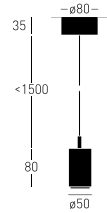

Seria Tonic Z

ZWIESZANA

Nowa seria Tonic to kolejny projekt oprawy berlińskiego studia Formfjord. Seria wpisuje się w stylistykę studia projektowego. Podobnie jak Seria Reel oraz Telescope wykorzystuje proste, geometryczne kształty oraz delikatną formę, aby nadać oprawom zdecydowany i wyrazisty charakter. Seria Tonic została zaprojektowana tak, aby dobrze komponowała się w każdym rodzaju wnętrz. Z jej pomocą łatwo stworzymy efektowne oświetlenie restauracji, baru, hotelu i domu. Dzięki diodom Sunlike i opcji ściemniania może być stosowana do nocnego oświetlenia pomieszczeń.

Oświetlenie uzupełniające, punktowe o szerokim zastosowaniu: restauracje, bary, hotele, mieszkania, apartamenty.

DO POBRANIA :

[Instrukcje montażu Tonic Z](#)

[Tonic Z 3D](#)

[Deklaracja CE Tonic Z](#)

[Warunki i ograniczenia gwarancji](#)