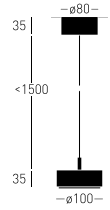

Seria Tonic Z

ZWIESZANA

Nowa seria Tonic to kolejny projekt oprawy berlińskiego studia Formfjord. Seria wpisuje się w stylistykę studia projektowego. Podobnie jak Seria Reel oraz Telescope wykorzystuje proste, geometryczne kształty oraz delikatną formę, aby nadać oprawom zdecydowany i wyrazisty charakter. Seria Tonic została zaprojektowana tak, aby dobrze komponowała się w każdym rodzaju wnętrz. Z jej pomocą łatwo stworzymy efektowne oświetlenie restauracji, baru, hotelu i domu. Dzięki diodom Sunlike i opcji ściemniania może być stosowana do nocnego oświetlenia pomieszczeń.

Oświetlenie uzupełniające, punktowe o szerokim zastosowaniu: restauracje, bary, hotele, mieszkania, apartamenty.

DO POBRANIA :

[Instrukcje montażu Tonic Z](#)

[Tonic Z 3D](#)

[Deklaracja CE Tonic Z](#)

[Warunki i ograniczenia gwarancji](#)