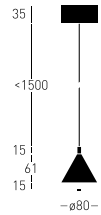

WYBRANY MODEL

**Otel A Z SNW TRIAC**

CZARNY RAL 9005

BARWA ŚWIATŁA  
3000 K CRI ≥ 97INDEX  
25.4107.A3B.002WAGA  
0,70 kgŹRÓDŁO ŚWIATŁA  
SLED 7.2 WŚCIEMNIANIE  
RC TRIACIP  
IP20STRUMIEŃ  
624 LMZASILANIE  
230 V 50 HzKĄT ŚWIECENIA  
60°