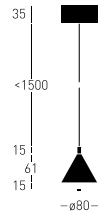

WYBRANY MODEL

**Otel A Z SN TRIAC**

CZARNY RAL 9005

BARWA ŚWIATŁA  
4000 K CRI $\geq$  97INDEX  
25.4107.A3C.002WAGA  
0,70 kgŹRÓDŁO ŚWIATŁA  
SLED 7.2 WŚCIEMNIANIE  
RC TRIACIP  
IP20STRUMIEŃ  
669 LMZASILANIE  
230 V 50 HzKĄT ŚWIECENIA  
60°