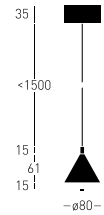

Seria Otel Z

ZWIESZANA

Otel Z to stworzona przez Buck.Studio seria minimalistycznych opraw oświetleniowych zaprojektowana na bazie brył obrotowych: stożka, kuli oraz walca, które są podstawowym elementem kolekcji oraz jej znakiem rozpoznawczym.

Otel Z to seria opraw zwieszanych, które dają światło ogólne. Seria idealnie sprawdzi się w hotelach, restauracjach, sklepach, galeriach, a także we wnętrzach prywatnych.

DO POBRANIA :

[Instrukcje montażu Otel Z](#)

[Otel Z 3D](#)

[Warunki i ograniczenia gwarancji](#)

[Deklaracja CE Otel Z](#)