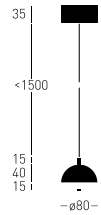

WYBRANY MODEL

**Otel B Z SNW TRIAC**

CZARNY RAL 9005

BARWA ŚWIATŁA  
3000 K CRI ≥ 97INDEX  
25.4108.A3B.002WAGA  
0,70 kgŹRÓDŁO ŚWIATŁA  
SLED 7.2 WŚCIEMNIANIE  
RC TRIACIP  
IP20STRUMIEŃ  
624 LMZASILANIE  
230 V 50 HzKĄT ŚWIECENIA  
60°