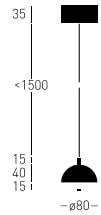

WYBRANY MODEL

**Otel B Z SNW TRIAC****BIAŁY RAL 9010****BARWA ŚWIATŁA**  
3000 K CRI ≥ 97**INDEX**

25.4108.A3B.003

**WAGA**

0,70 kg

**ŹRÓDŁO ŚWIATŁA**

SLED 7.2 W

**ŚCIEMNIANIE**

60°