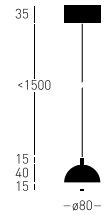

Seria Otel Z

ZWIESZANA

Otel Z to stworzona przez Buck.Studio seria minimalistycznych opraw oświetleniowych zaprojektowana na bazie brył obrotowych: stożka, kuli oraz walca, które są podstawowym elementem kolekcji oraz jej znakiem rozpoznawczym.

Otel Z to seria opraw zwieszanych, które dają światło ogólne. Seria idealnie sprawdzi się w hotelach, restauracjach, sklepach, galeriach, a także we wnętrzach prywatnych.

DO POBRANIA :

[Instrukcje montażu Otel Z](#)

[Otel Z 3D](#)

[Warunki i ograniczenia gwarancji](#)

[Deklaracja CE Otel Z](#)