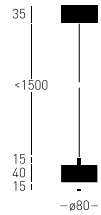

WYBRANY MODEL

Otel C Z SNW TRIAC

CZARNY RAL 9005

BARWA ŚWIATŁA
3000 K CRI \geq 97INDEX
25.4109.A3B.002WAGA
0,70 kgŹRÓDŁO ŚWIATŁA
SLED 7.2 WŚCIEMNIANIE
RC TRIACIP
IP20STRUMIEŃ
624 LMZASILANIE
230 V 50 HzKĄT ŚWIECENIA
60°