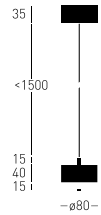

WYBRANY MODEL

Otel C Z SNW TRIAC**BIAŁY RAL 9010****BARWA ŚWIATŁA**
3000 K CRI ≥ 97**INDEX**
25.4109.A3B.003**WAGA**
0,70 kg**ŹRÓDŁO ŚWIATŁA**
SLED 7.2 W**ŚCIEMNIANIE**
RC TRIAC**IP**
IP20**STRUMIEŃ**
624 LM**ZASILANIE**
230 V 50 Hz**KĄT ŚWIECENIA**
60°