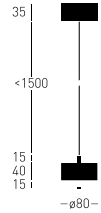

WYBRANY MODEL

**Otel C Z SN TRIAC**

CZARNY RAL 9005

BARWA ŚWIATŁA  
4000 K CRI $\geq$  97INDEX  
25.4109.A3C.002WAGA  
0,70 kgŹRÓDŁO ŚWIATŁA  
SLED 7.2 WŚCIEMNIANIE  
RC TRIACIP  
IP20STRUMIEŃ  
669 LMZASILANIE  
230 V 50 HzKĄT ŚWIECENIA  
60°