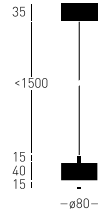

WYBRANY MODEL

Otel C Z SN TRIAC**BIAŁY RAL 9010****BARWA ŚWIATŁA**
4000 K CRI \geq 97**INDEX**
25.4109.A3C.003**WAGA**
0,70 kg**ŹRÓDŁO ŚWIATŁA**
SLED 7.2 W**ŚCIEMNIANIE**
RC TRIAC**IP**
IP20**STRUMIEŃ**
669 LM**ZASILANIE**
230 V 50 Hz**KĄT ŚWIECENIA**
60°