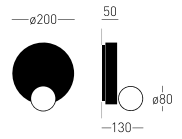

Seria Firefly K

KINKIET

Seria Firefly to najnowszy projekt wrocławskiego studia MIXD. Nazwa nawiązuje do „świecących” owadów – świetlików, które dodają czaru lipcowym nocom. Lamy z tej serii nie tylko przypominają kształtem magiczne świetliki – mają bardzo elegancki aluminiowy korpus, wykończony delikatnym szklanym kloszem – lecz podobnie jak one oferują wyjątkowe, nastrojowe światło. Lamy z serii Firefly dostępne są w formie kinkiету, lamy stojącej i lamy wiszącej.

Firefly K to oświetlenie podstawowe i uzupełniające, które doskonale sprawdzi się w miejscach takich, jak kluby, galerie, hotele, a także biura i domy.

DO POBRANIA :

[3D Firefly K](#)

[Instrukcja montażu Firefly K](#)

[Deklaracja CE Firefly](#)

[Warunki i ograniczenia gwarancji](#)