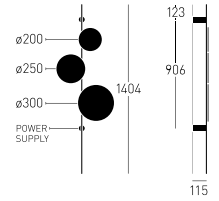

WYBRANY MODEL

**Ambiente A K NW TRIAC****CZARNY RAL 9005****BARWA ŚWIATŁA**3000 K CRI $\geq$  95**INDEX**

28.2101.A97.002

**WAGA**

3,00 kg

**ŹRÓDŁO ŚWIATŁA**

LED 18 W

**ŚCIEMNIANIE**

RC TRIAC

**IP**

IP20

**STRUMIEŃ**

1807 LM

**ZASILANIE**

230 V 50 Hz

**KĄT ŚWIECENIA** $\geq$ 90°