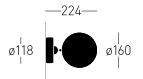

KĄT ŚWIECENIA

>90°

Seria Myco K

KINKIET

Myco K to różny sposób świecenia w ramach jednej rodziny lamp. Połączenie światła skupionego, rozproszonego z zaletą reflektorów. Dzięki zróżnicowanym kształtom lamp można puścić wodze fantazji i zbudować niepowtarzalny charakter wnętrza. Stanowią uniwersalne rozwiązanie, które sprawdzi się zarówno jako lampka nocna, jak i oświetlenie lustra czy ciągu komunikacyjnego.

Oświetlenie podstawowe, uzupełniające, punktowe. Świetnie sprawdzą się w lokalach użytkowych takich jak kluby, galerie, hotele, ale także jako oświetlenie biura i domu.

DO POBRANIA :

[3D Myco K](#)

[Instrukcje montażu Myco K](#)

[Deklaracja CE Myco K](#)

[Warunki i ograniczenia gwarancji](#)