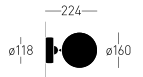

KĄT ŚWIECENIA

>90°

Seria Myco K

KINKIET

Myco K to różny sposób świecenia w ramach jednej rodziny lamp. Połączenie światła skupionego, rozproszonego z zaletą reflektorów. Dzięki zróżnicowanym kształtom lamp można puścić wodze fantazji i zbudować niepowtarzalny charakter wnętrza. Stanowią uniwersalne rozwiązanie, które sprawdzi się zarówno jako lampka nocna, jak i oświetlenie lustra czy ciągu komunikacyjnego.

Oświetlenie podstawowe, uzupełniające, punktowe. Świetnie sprawdzą się w lokalach użytkowych takich jak kluby, galerie, hotele, ale także jako oświetlenie biura i domu.

DO POBRANIA :

[3D Myco K](#)

[Instrukcje montażu Myco K](#)

[Deklaracja CE Myco K](#)

[Warunki i ograniczenia gwarancji](#)