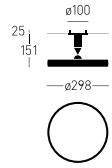

1855/3360 LM

KĄT ŚWIECENIA

>90°

OTWÓR**MONTAŻOWY**

65 mm, h=60

Seria Myco IN

WPUSZCZANA

Jedna rodzina lamp – różny sposób świecenia, tak najprościej można scharakteryzować serię Myco IN. Połączenie światła skupionego, rozproszonego z zaletą reflektorów. Różne wielkości lamp i różne sposoby świecenia pomagają w budowaniu klimatu wnętrza. Wyjątkowo proste w instalacji.