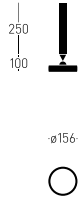

Seria Myco ON

REFLEKTOR

Seria Myco to różny sposób świecenia w ramach jednej rodziny lamp. Połączenie światła skupionego oraz rozproszonego z możliwością wyboru przeston. Dzięki zróżnicowanym kształtom lamp można puścić wodze fantazji i zbudować niepowtarzalny charakter wnętrza.

Oświetlenie typu ogólnego i reflektorowego. Świetnie sprawdzą się w hotelach, galeriach sztuki, muzeach czy restauracjach, ale także w przestrzeni mieszkalnej.

DO POBRANIA :

[3D Myco ON](#)

[Instrukcje montażu Myco ON](#)

[Deklaracja CE Myco ON](#)

[Warunki i ograniczenia gwarancji](#)