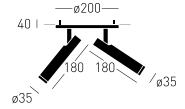

2X547 LM

KĄT ŚWIECENIA

15 - 40°

OTWÓR**MONTAŻOWY**

145/160mm, h=60mm

Seria Maia IN

WPUSZCZANA

Maia IN to oprawa wpuszczana projektu BUCK.STUDIO. Występuje w dwóch wersjach: na jedno lub dwa źródła światła. Smukła forma i subtelna prostota sprawiają, że podoba się każdemu, kto ceni subtelny design. Reflektor dyskretnie zaznacza swoją obecność w pomieszczeniach. Wysokiej jakości zintegrowane, energooszczędne źródło LED oświetla wnętrze naturalnym światłem. Szklana soczewka pozwala na regulację kąta świecenia w zakresie pomiędzy 8° a 40°.