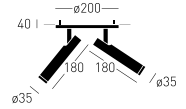

2X590 LM

KĄT ŚWIECENIA

15 - 40°

OTWÓR**MONTAŻOWY**

145/160mm, h=60mm

**ILOŚĆ PUNKTÓW****ŚWIETLNYCH**

2

Seria Maia IN