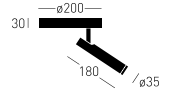

Seria Maia ON

REFLEKTOR

Maia ON to oprawa natynkowa projektu BUCK.STUDIO. Dostępna w wersji na jedno lub dwa źródła światła. Smukła forma i subtelna prostota reflektora dyskretnie zaznaczają jego obecność w pomieszczeniu. Wysokiej jakości zintegrowane, energooszczędne źródło LED oświetla wnętrze naturalnymi kolorami. Szklana soczewka pozwala na regulację kąta świecenia w zakresie do 8° do 40°.

Oświetlenie podstawowe, uzupełniające, punktowe. Świetnie sprawdzą się w lokalach użytkowych takich jak kluby, galerie, hotele, ale także jako oświetlenie biura i domu.

DO POBRANIA :

[3D Maia ON](#)

[Instrukcje montażu Maia ON](#)

[Deklaracja CE Maia ON](#)

[Warunki i ograniczenia gwarancji](#)