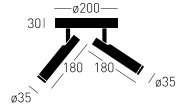

KĄT ŚWIECENIA

15 - 40°

Seria Maia ON

REFLEKTOR

Maia ON to oprawa natynkowa projektu BUCK.STUDIO. Dostępna w wersji na jedno lub dwa źródła światła. Smukła forma i subtelna prostota reflektora dyskretnie zaznaczają jego obecność w pomieszczeniu. Wysokiej jakości zintegrowane, energooszczędne źródło LED oświetla wnętrze naturalnymi kolorami. Szklana soczewka pozwala na regulację kąta świecenia w zakresie do 8° do 40°.

Oświetlenie podstawowe, uzupełniające, punktowe. Świetnie sprawdzą się w lokalach użytkowych takich jak kluby, galerie, hotele, ale także jako oświetlenie biura i domu.

DO POBRANIA :

[3D Maia ON](#)

[Instrukcje montażu Maia ON](#)

[Deklaracja CE Maia ON](#)

[Warunki i ograniczenia gwarancji](#)