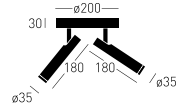

Seria Maia ON

REFLEKTOR

Maia ON to oprawa natynkowa projektu BUCK.STUDIO. Dostępna w wersji na jedno lub dwa źródła światła. Smukła forma i subtelna prostota reflektora dyskretnie zaznaczają jego obecność w pomieszczeniu. Wysokiej jakości zintegrowane, energooszczędne źródło LED oświetla wnętrze naturalnymi kolorami. Szklana soczewka pozwala na regulację kąta świecenia w zakresie do 8° do 40°.

Oświetlenie podstawowe, uzupełniające, punktowe. Świetnie sprawdzą się w lokalach użytkowych takich jak kluby, galerie, hotele, ale także jako oświetlenie biura i domu.

DO POBRANIA :

[3D Maia ON](#)

[Instrukcje montażu Maia ON](#)

[Deklaracja CE Maia ON](#)

[Warunki i ograniczenia gwarancji](#)