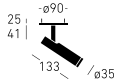

612 LM

KĄT ŚWIECENIA

15 - 40°

OTWÓR**MONTAŻOWY**

74 mm, h = 75 mm

Seria Flask R IN

WPUSZCZANA

Flask to seria minimalistycznych reflektorów wyposażona w wysokiej jakości zintegrowane źródło światła LED. NOWA prosta forma reflektora idealnie sprawdzi się w nowoczesnych wnętrzach.