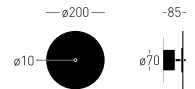

>90°

Seria RA Mini

KINKIET

Ra Mini to oprawa przeznaczona do montażu na suficie bądź na ścianie. Można stosować ją pojedynczo lub w grupie. Oprawy świecą światłem pośrednim, oświetlając przestrzeń miękko i nastrojowo. Każda zmiana ustawienia talerza wpływa na kierunek padającego światła.