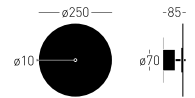

>90°

Seria RA Mini

KINKIET

Ra Mini to oprawa przeznaczona do montażu na suficie bądź na ścianie. Można stosować ją pojedynczo lub w grupie. Oprawy świecą światłem pośrednim, oświetlając przestrzeń miękko i nastrojowo. Każda zmiana ustawienia talerza wpływa na kierunek padającego światła.