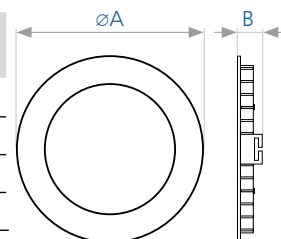

## CFR вбудований круглий

| Код замовлення | Потужність | Колірна температура світла | Світловий потік | Еквівалент лампи люмінесцентної | Розміри $\varnothing A \times B$ , мм | Кількість в ящику |
|----------------|------------|----------------------------|-----------------|---------------------------------|---------------------------------------|-------------------|
| 90006811       | 6 Вт       | 4100 К ○                   | 240 Лм          | ≈ 40 Вт                         | 120 x 20                              | 40 шт.            |
| 90001549       | 12 Вт      | 4100 К ○                   | 780 Лм          | ≈ 75 Вт                         | 170 x 20                              | 30 шт.            |
| 90001551       | 18 Вт      | 4100 К ○                   | 1300 Лм         | ≈ 100 Вт                        | 225 x 20                              | 20 шт.            |
| 90006815       | 24 Вт      | 4100 К ○                   | 1800 Лм         | ≈ 150 Вт                        | 296 x 20                              | 20 шт.            |