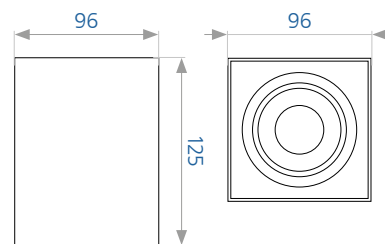

TL02S накладний

Код замовлення	Потужність	Колір	Колірна температура світла	Світловий потік	Розміри АхВхС, мм
90015886	10 Вт	білий	4000 К	800 Лм	138x58x120
90015887	10 Вт	чорний	4000 К	800 Лм	138x58x120
90015900	20 Вт	білий	4000 К	1600 Лм	138x78x140
90015901	20 Вт	чорний	4000 К	1600 Лм	138x78x140
90015902	30 Вт	білий	4000 К	2400 Лм	138x89x150
90015903	30 Вт	чорний	4000 К	2400 Лм	138x89x150

LDL-38 накладний

Код замовлення	Джерело світла	Максимальна потужність	Цоколь	Колір	Матеріал
90015914	лампа	35 Вт	GU10	білий	алюміній
90015915	світлодіодна	35 Вт	GU10	чорний	

Лампа до комплекту не входить

LDL-41 накладний

Код замовлення	Джерело світла	Максимальна потужність	Цоколь	Колір	Матеріал
90015916	лампа	35 Вт	GU10	білий	алюміній
90015917	світлодіодна	35 Вт	GU10	чорний	

Лампа до комплекту не входить