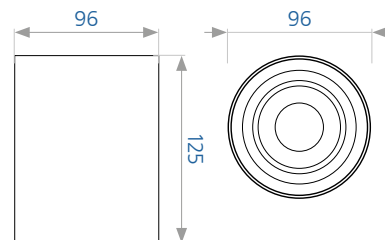

LDL-41 накладний

Код замовлення	Джерело світла	Максимальна потужність	Цоколь	Колір	Матеріал
90015916	лампа	35 Вт	GU10	білий	алюміній
90015917	світлодіодна	35 Вт	GU10	чорний