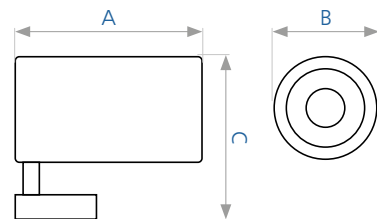

## Прожектор трековий TL04

Код замовлення	Потужність	Колір	Колірна температура світла	Світловий потік	Кут розсіювання	Розміри АхВхС, мм
90015876	10 Вт	білий	4000 К	800 Лм	24°	130x50x125
90015877	10 Вт	чорний	4000 К	800 Лм	24°	130x50x125
90015878	20 Вт	білий	4000 К	1600 Лм	24°	156x66x140
90015879	20 Вт	чорний	4000 К	1600 Лм	24°	156x66x140
90015882	20 Вт	білий	4000 К	1600 Лм	36°	156x66x140
90015883	20 Вт	чорний	4000 К	1600 Лм	36°	156x66x140
90015880	30 Вт	білий	4000 К	2400 Лм	24°	180x77x160
90015881	30 Вт	чорний	4000 К	2400 Лм	24°	180x77x160
90015884	30 Вт	білий	4000 К	2400 Лм	36°	180x77x160
90015885	30 Вт	чорний	4000 К	2400 Лм	36°	180x77x160

## Прожектор трековий TL07

Код замовлення	Потужність	Колір	Колірна температура світла	Світловий потік	Кут розсіювання	Розміри АхВхС, мм
90015822	10 Вт	білий	4000 К	800 Лм	36°	138x58x125
90015738	10 Вт	чорний	4000 К	800 Лм	36°	138x58x125
90015872	20 Вт	білий	4000 К	1600 Лм	36°	138x78x150
90015873	20 Вт	чорний	4000 К	1600 Лм	36°	138x78x150
90015874	30 Вт	білий	4000 К	2400 Лм	36°	138x89x160
90015875	30 Вт	чорний	4000 К	2400 Лм	36°	138x89x160

### Шинопровід 1-фазний 2TR01, 2TR02

Код замовлення	Довжина	Колір	Розміри АхВхС*, мм	Кількість в ящику
90015804	1 м	білий	1000x34x19,5	20 шт.
90015739	1 м	чорний	1000x34x19,5	20 шт.
90015806	2 м	білий	2000x34x19,5	20 шт.
90015805	2 м	чорний	2000x34x19,5	20 шт.

### Конектор для 1-фазного шинопровода 2IC, 2LC, 2TC, 2XC

Код замовлення	Тип конектора	Колір	Розміри АхВхС*, мм	Кількість в ящику
90015812	прямий	білий	80x35x20	200 шт.
90015807	прямий	чорний	80x35x20	200 шт.
90015814	L-образний	білий	70x70x20	200 шт.
90015813	L-образний	чорний	70x70x20	200 шт.
90015816	T-образний	білий	107x72x18	100 шт.
90015815	T-образний	чорний	107x72x18	100 шт.
90015819	X-образний	білий	107x107x18	100 шт.
90015818	X-образний	чорний	107x107x18	100 шт.