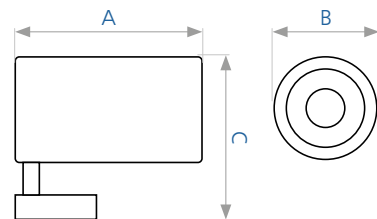

## Прожектор трековий TL04

Код замовлення	Потужність	Колір	Колірна температура світла	Світловий потік	Кут розсіювання	Розміри АхВхС, мм
90015876	10 Вт	білий	4000 К	800 Лм	24°	130x50x125
90015877	10 Вт	чорний	4000 К	800 Лм	24°	130x50x125
90015878	20 Вт	білий	4000 К	1600 Лм	24°	156x66x140
90015879	20 Вт	чорний	4000 К	1600 Лм	24°	156x66x140
90015882	20 Вт	білий	4000 К	1600 Лм	36°	156x66x140
90015883	20 Вт	чорний	4000 К	1600 Лм	36°	156x66x140
90015880	30 Вт	білий	4000 К	2400 Лм	24°	180x77x160
90015881	30 Вт	чорний	4000 К	2400 Лм	24°	180x77x160
90015884	30 Вт	білий	4000 К	2400 Лм	36°	180x77x160
90015885	30 Вт	чорний	4000 К	2400 Лм	36°	180x77x160

## Прожектор трековий TL07

Код замовлення	Потужність	Колір	Колірна температура світла	Світловий потік	Кут розсіювання	Розміри АхВхС, мм
90015822	10 Вт	білий	4000 К	800 Лм	36°	138x58x125
90015738	10 Вт	чорний	4000 К	800 Лм	36°	138x58x125
90015872	20 Вт	білий	4000 К	1600 Лм	36°	138x78x150
90015873	20 Вт	чорний	4000 К	1600 Лм	36°	138x78x150
90015874	30 Вт	білий	4000 К	2400 Лм	36°	138x89x160
90015875	30 Вт	чорний	4000 К	2400 Лм	36°	138x89x160

### Шинопровід 1-фазний 2TR01, 2TR02

Код замовлення	Довжина	Колір	Розміри АхВхС*, мм	Кількість в ящику
90015804	1 м	білий	1000x34x19,5	20 шт.
90015739	1 м	чорний	1000x34x19,5	20 шт.
90015806	2 м	білий	2000x34x19,5	20 шт.
90015805	2 м	чорний	2000x34x19,5	20 шт.

### Конектор для 1-фазного шинопровода 2IC, 2LC, 2TC, 2XC

Код замовлення	Тип конектора	Колір	Розміри АхВхС*, мм	Кількість в ящику
90015812	прямий	білий	80x35x20	200 шт.
90015807	прямий	чорний	80x35x20	200 шт.
90015814	L-образний	білий	70x70x20	200 шт.
90015813	L-образний	чорний	70x70x20	200 шт.
90015816	T-образний	білий	107x72x18	100 шт.
90015815	T-образний	чорний	107x72x18	100 шт.
90015819	X-образний	білий	107x107x18	100 шт.
90015818	X-образний	чорний	107x107x18	100 шт.