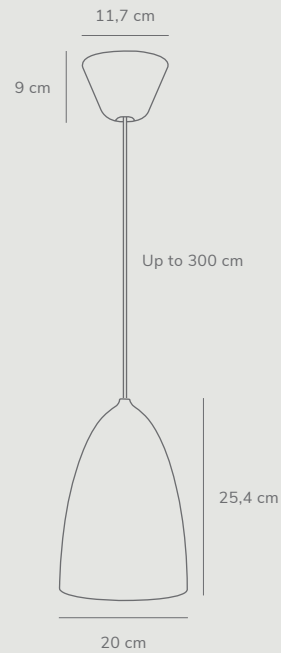

## Nexus by Bønnelycke mdd

<b>Masterbox</b>	Qty 3
<b>Size</b>	H: 15 cm, Shade Ø: 10 cm
<b>Material</b>	Metal/Plastic
<b>IP Class</b>	IP20, Class 2
<b>Cable</b>	Textile cable: White/Black 300 cm
<b>Canopy</b>	Color: White/Black, Material: Plastic Ø: 11,7 cm, H: 9 cm
<b>Light source</b>	GU10, Max. 6W, Excl. light source

## Nexus by Bønnelycke mdd

<b>Masterbox</b>	Qty 2
<b>Size</b>	H: 25,4 cm, Shade Ø: 20 cm
<b>Material</b>	Metal/Plastic
<b>IP Class</b>	IP20, Class 2
<b>Cable</b>	Textile cable: White/Black 300 cm
<b>Canopy</b>	Color: White/Black, Material: Plastic Ø: 11,7 cm, H: 9 cm
<b>Light source</b>	E27, Max. 40W, Excl. light source