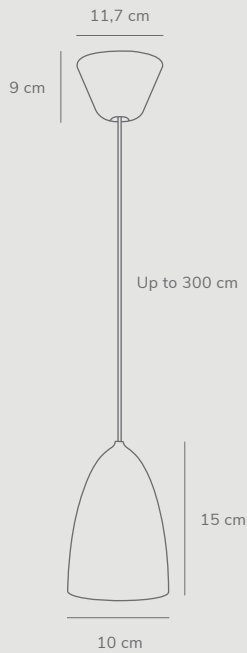

## Nexus by Bønnelycke mdd

<b>Masterbox</b>	Qty 3
<b>Size</b>	H: 15 cm, Shade Ø: 10 cm
<b>Material</b>	Metal/Plastic
<b>IP Class</b>	IP20, Class 2
<b>Cable</b>	Textile cable: White/Black 300 cm
<b>Canopy</b>	Color: White/Black, Material: Plastic Ø: 11,7 cm, H: 9 cm
<b>Light source</b>	GU10, Max. 6W, Excl. light source

## Nexus by Bønnelycke mdd

<b>Masterbox</b>	Qty 2
<b>Size</b>	H: 25,4 cm, Shade Ø: 20 cm
<b>Material</b>	Metal/Plastic
<b>IP Class</b>	IP20, Class 2
<b>Cable</b>	Textile cable: White/Black 300 cm
<b>Canopy</b>	Color: White/Black, Material: Plastic Ø: 11,7 cm, H: 9 cm
<b>Light source</b>	E27, Max. 40W, Excl. light source