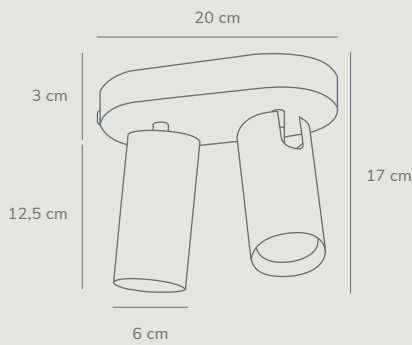

### Mimi™ by Bønnelycke mdd

<b>Masterbox</b>	Qty 3
<b>Size</b>	H: 17,1 cm, W: 20 cm, D: 10 cm, Shade Ø: 6 cm, Tilt angle: 90°
<b>Material</b>	Metal/Plastic
<b>IP Class</b>	IP20, Class 2
<b>Canopy</b>	Color: Black, Material: Aluminium Ø: 30 cm, H: 3 cm
<b>Light source</b>	GU10, Max. 25W, Excl. light source,

### Mimi™ by Bønnelycke mdd

<b>Masterbox</b>	Qty 3
<b>Size</b>	H: 17,1 cm, W: 30 cm, D: 10 cm, Shade Ø: 6 cm, Tilt angle: 90°
<b>Material</b>	Metal/Plastic
<b>IP Class</b>	IP20, Class 2
<b>Canopy</b>	Color: Black, Material: Aluminium Ø: 30 cm, H: 3 cm
<b>Light source</b>	GU10, Max. 25W, Excl. light source,