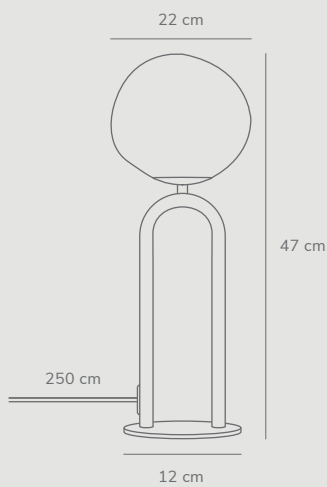

## Shapes by Maria Berntsen

<b>Masterbox</b>	Qty 3
<b>Size</b>	H: 47 cm, W: 18 cm, L: 22 cm, Shade Ø: 22 cm, Pipe Ø: 1,53 cm, Base Ø: 14 cm
<b>Material</b>	Glass/Metal
<b>IP Class</b>	IP 20, Class 2
<b>Cable</b>	Textile cable: Black 250 cm non replaceable Switch on cable
<b>Light source</b>	E27, Max. 15W, Excl. light source,

## Shapes Floor by Maria Berntsen

<b>Masterbox</b>	Qty 2
<b>Size</b>	H: 135 cm, Shade Ø: 27 cm, Pipe Ø: 1,9 cm, Base Ø: 28 cm
<b>Material</b>	Glass/Metal
<b>IP Class</b>	IP 20, Class 2
<b>Cable</b>	Cable: Black 250 cm non replaceable Switch on cable
<b>Light source</b>	E27, Max. 15W, Excl. light source,