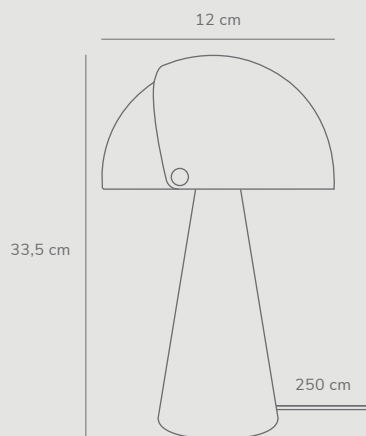

## Align™ by Maria Berntsen

<b>Masterbox</b>	Qty 3
<b>Size</b>	H: 33,5 cm, Shade Ø: 22 cm, Tilt angle: 340°
<b>Material</b>	Metal
<b>IP Class</b>	IP20, Class 2
<b>Cable</b>	Textile cable: White/Black/Grey 250 cm non replaceable Switch on cable
<b>Light source</b>	E27, Max. 25W, Excl. light source,

## Glossy™ by Maria Berntsen

<b>Masterbox</b>	Qty 2
<b>Size</b>	H: 32 cm, W: 32 cm, L: 32 cm, Ø: 32 cm, Base Ø: 12 cm
<b>Material</b>	Marble/Glass
<b>IP Class</b>	IP20, Class 2
<b>Cable</b>	Textile cable: White 250 cm non replaceable Switch on cable
<b>Light source</b>	E27, Max. 15W, Excl. light source,