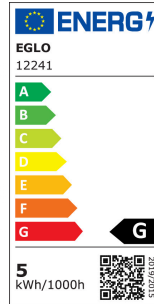

12241

LM_LED_E27 - V2

COMMISSION DELEGATED REGULATION (EU) 2019/2015
with regard to energy labelling of light sources

EGLO Leuchten GmbH, Heiligkreuz 22, 6136 Pill, AT

Общая информация

Trade mark	EGLO
Артикул	12241
Тип	источник света
Light colour Complete	TUNEABLE WHITE
Тип источника осв-я (1)	E27-LED-A60
кВт / 1000 ч	5
Штрих-код	9002759122416
Класс энергоэффективности	G

Размеры

Диаметр изделия (мм)	60
Длина изделия (мм)	105

Сведения об освещении

Допуск по цвету (LED, SDCM)	<6
-----------------------------	----

12241

LM_LED_E27 - V2

Техническая информация

Equivalent power (W)	33
Номинальный ток (mA)	47
Номинальный срок службы (ч)	20000
Расчетная мощность лампы (0,1 Вт)	5
Номинальный срок службы (ч)	20 000
item-number LED-board (1)	12241
Lighting Technology	LED
Directional Light source	No
Lamp cap (Socket)	E27
Mains light source	Yes
Connected light source	Yes
Colour-tunable light source	Yes
High luminance light source	No
Dimmable (bulb, board, stripe,...)	No
Energy consumption (kWh/1000h)	5
Rated useful lumen	360
Beam angle (°) - at measurement	360
Color temperature (K)	2200-6500
Nominal wattage (W)	4,90
Standby power (P sb, W)	0,50
Chromaticity coordinates x (1)	0,5044
Chromaticity coordinates y (1)	0,4173
Color rendering index (CRI)	80
Lamp survival factor @3000h	> = 90 %
Lumen maintenance factor @3000h % in decimal number	0,93
Flicker Metric / Pst LM	0,1
Stroboscopic Effect Metric / SVM	0,1