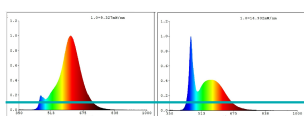

12241

LM_LED_E27 - V2

Техническая информация

Equivalent power (W)	33
Номинальный ток (mA)	47
Номинальный срок службы (ч)	20000
Расчетная мощность лампы (0,1 Вт)	5
Номинальный срок службы (ч)	20 000
item-number LED-board (1)	12241
Lighting Technology	LED
Directional Light source	No
Lamp cap (Socket)	E27
Mains light source	Yes
Connected light source	Yes
Colour-tunable light source	Yes
High luminance light source	No
Dimmable (bulb, board, stripe,...)	No
Energy consumption (kWh/1000h)	5
Rated useful lumen	360
Beam angle (°) - at measurement	360
Color temperature (K)	2200-6500
Nominal wattage (W)	4,90
Standby power (P sb, W)	0,50
Chromaticity coordinates x (1)	0,5044
Chromaticity coordinates y (1)	0,4173
Color rendering index (CRI)	80
Lamp survival factor @3000h	> = 90 %
Lumen maintenance factor @3000h % in decimal number	0,93
Flicker Metric / Pst LM	0,1
Stroboscopic Effect Metric / SVM	0,1

Информация о выключателе

Функция	упр- с пульта ДУ и приложения CCT
Время запуска	30
Время нагрева до 60%	< 0,5 sec
Цикл переключения	25 000

Мы сохраняем за собой право на внесение технических изменений