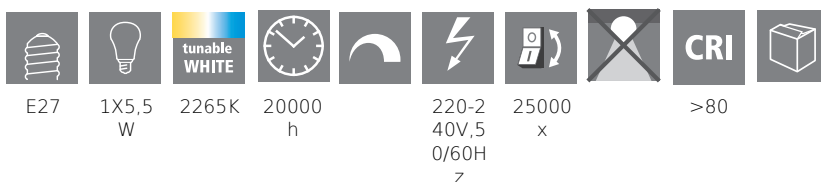

12241

LM_LED_E27 - V2

Техническая информация

Equivalent power (W)	33
Номинальный ток (mA)	47
Номинальный срок службы (ч)	20000
Расчетная мощность лампы (0,1 Вт)	5
Номинальный срок службы (ч)	20 000
item-number LED-board (1)	12241
Lighting Technology	LED
Directional Light source	No
Lamp cap (Socket)	E27
Mains light source	Yes
Connected light source	Yes
Colour-tunable light source	Yes
High luminance light source	No
Dimmable (bulb, board, stripe,...)	No
Energy consumption (kWh/1000h)	5
Rated useful lumen	360
Beam angle (°) - at measurement	360
Color temperature (K)	2200-6500
Nominal wattage (W)	4,90
Standby power (P sb, W)	0,50
Chromaticity coordinates x (1)	0,5044
Chromaticity coordinates y (1)	0,4173
Color rendering index (CRI)	80
Lamp survival factor @3000h	> = 90 %
Lumen maintenance factor @3000h % in decimal number	0,93
Flicker Metric / Pst LM	0,1
Stroboscopic Effect Metric / SVM	0,1

Информация о выключателе

Функция	упр- с пульта ДУ и приложения CCT
Время запуска	30
Время нагрева до 60%	< 0,5 sec
Цикл переключения	25 000

Мы сохраняем за собой право на внесение технических изменений