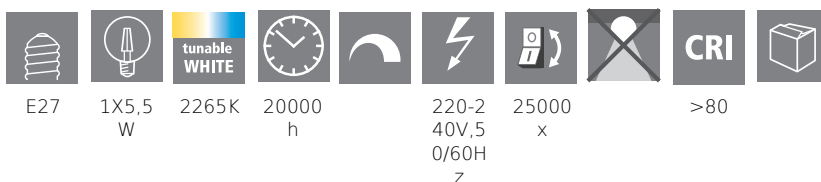

12243

LM_LED_E27 - V2

Техническая информация

Equivalent power (W)	33
Номинальный ток (mA)	47
Номинальный срок службы (ч)	20000
Расчетная мощность лампы (0,1 Вт)	5
Номинальный срок службы (ч)	20 000
item-number LED-board (1)	12243
Lighting Technology	LED
Directional Light source	No
Lamp cap (Socket)	E27
Mains light source	Yes
Connected light source	Yes
Colour-tunable light source	Yes
High luminance light source	No
Dimmable (bulb, board, stripe,...)	Yes
Energy consumption (kWh/1000h)	5
Rated useful lumen	360
Beam angle (°) - at measurement	360
Color temperature (K)	2200-6500
Nominal wattage (W)	4,90
Standby power (P sb, W)	0,50
Chromaticity coordinates x (1)	0,5044
Chromaticity coordinates y (1)	0,4173
Color rendering index (CRI)	80
Lamp survival factor @3000h	> = 90 %
Lumen maintenance factor @3000h % in decimal number	0,93
Flicker Metric / Pst LM	0,1
Stroboscopic Effect Metric / SVM	0,1

Информация о выключателе

Функция	упр- с пульта ДУ и приложения CCT
Время запуска	30
Время нагрева до 60%	< 0,5 sec
Цикл переключения	25 000

Мы сохраняем за собой право на внесение технических изменений