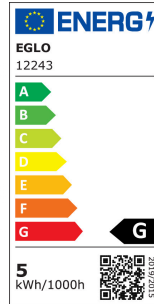

12243

LM_LED_E27 - V2

COMMISSION DELEGATED REGULATION (EU) 2019/2015
with regard to energy labelling of light sources

EGLO Leuchten GmbH, Heiligkreuz 22, 6136 Pill, AT

Общая информация

Trade mark	EGLO
Артикул	12243
Тип	источник света
Light colour Complete	TUNEABLE WHITE
Тип источника осв-я (1)	E27-LED-G80
кВт / 1000 ч	5
Штрих-код	9002759122430
Класс энергоэффективности	G

Размеры

Диаметр изделия (мм)	80
Длина изделия (мм)	120

Сведения об освещении

Допуск по цвету (LED, SDCM)	<6
-----------------------------	----

12243

LM_LED_E27 - V2

Техническая информация

Equivalent power (W)	33
Номинальный ток (mA)	47
Номинальный срок службы (ч)	20000
Расчетная мощность лампы (0,1 Вт)	5
Номинальный срок службы (ч)	20 000
item-number LED-board (1)	12243
Lighting Technology	LED
Directional Light source	No
Lamp cap (Socket)	E27
Mains light source	Yes
Connected light source	Yes
Colour-tunable light source	Yes
High luminance light source	No
Dimmable (bulb, board, stripe,...)	Yes
Energy consumption (kWh/1000h)	5
Rated useful lumen	360
Beam angle (°) - at measurement	360
Color temperature (K)	2200-6500
Nominal wattage (W)	4,90
Standby power (P sb, W)	0,50
Chromaticity coordinates x (1)	0,5044
Chromaticity coordinates y (1)	0,4173
Color rendering index (CRI)	80
Lamp survival factor @3000h	> = 90 %
Lumen maintenance factor @3000h % in decimal number	0,93
Flicker Metric / Pst LM	0,1
Stroboscopic Effect Metric / SVM	0,1