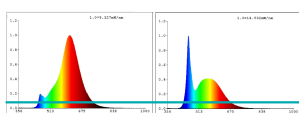

12243

LM_LED_E27 - V2

Техническая информация

Equivalent power (W)	33
Номинальный ток (mA)	47
Номинальный срок службы (ч)	20000
Расчетная мощность лампы (0,1 Вт)	5
Номинальный срок службы (ч)	20 000
item-number LED-board (1)	12243
Lighting Technology	LED
Directional Light source	No
Lamp cap (Socket)	E27
Mains light source	Yes
Connected light source	Yes
Colour-tunable light source	Yes
High luminance light source	No
Dimmable (bulb, board, stripe,...)	Yes
Energy consumption (kWh/1000h)	5
Rated useful lumen	360
Beam angle (°) - at measurement	360
Color temperature (K)	2200-6500
Nominal wattage (W)	4,90
Standby power (P sb, W)	0,50
Chromaticity coordinates x (1)	0,5044
Chromaticity coordinates y (1)	0,4173
Color rendering index (CRI)	80
Lamp survival factor @3000h	> = 90 %
Lumen maintenance factor @3000h % in decimal number	0,93
Flicker Metric / Pst LM	0,1
Stroboscopic Effect Metric / SVM	0,1

Информация о выключателе

Функция	упр- с пульта ДУ и приложения CCT
Время запуска	30
Время нагрева до 60%	< 0,5 sec
Цикл переключения	25 000

Мы сохраняем за собой право на внесение технических изменений