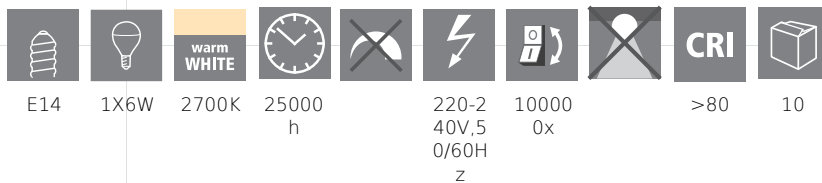

12542

LM_LED_E14 - V1

Техническая информация

Номинальный ток (mA)	50
Номинальный срок службы (ч)	25000
Расчетная мощность лампы (0,1 Вт)	6
Номинальный срок службы (ч)	25 000
Directional Light source	No
Mains light source	No
Connected light source	No
Colour-tunable light source	No
High luminance light source	No
Dimmable (bulb, board, stripe,...)	No

Информация о выключателе

Время запуска	30
Время нагрева до 60%	12
Цикл переключения	100 000

Мы сохраняем за собой право на внесение технических изменений

2/2