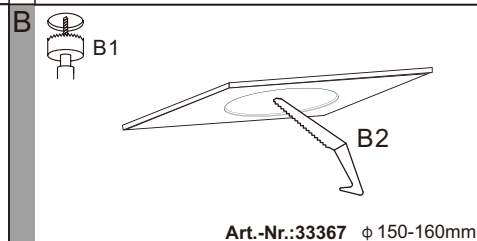

EGLO LED Panel Light

Art.-Nr.: 33367

Завантажено з e27.com.ua

Nicht enthalten (Not included)

www.eglo.com/installation/fueva

www.eglo.com/installation/fueva