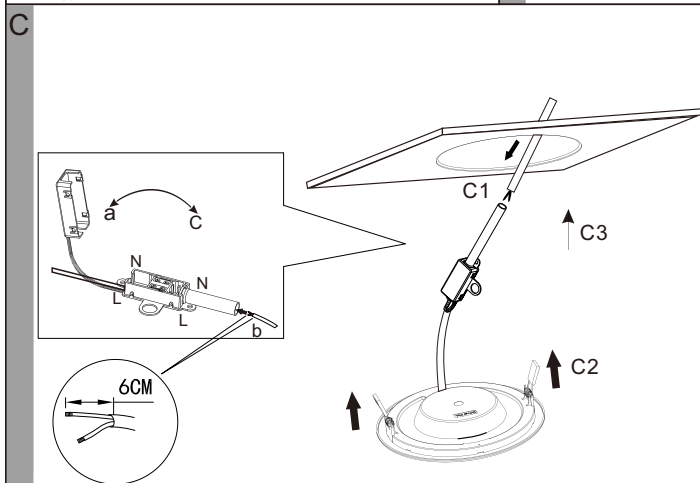

EGLO LED Panel Light

Art.-Nr.: 33367

Завантажено з e27.com.ua

Nicht enthalten (Not included)

www.eglo.com/installation/fueva

www.eglo.com/installation/fueva