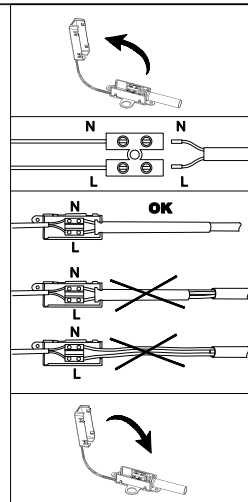

EGLO LED Panel Light

Art.-Nr.: 33367

Завантажено з e27.com.ua

Nicht enthalten (Not included)

www.eglo.com/installation/fueva

www.eglo.com/installation/fueva