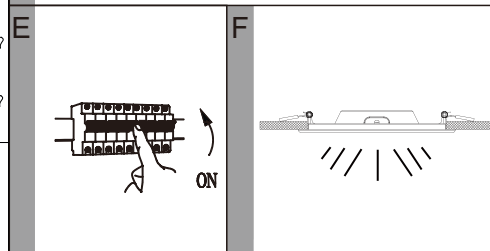

EGLO LED Panel Light

Art.-Nr.: 33367

Завантажено з e27.com.ua

Nicht enthalten (Not included)

www.eglo.com/installation/fueva

www.eglo.com/installation/fueva