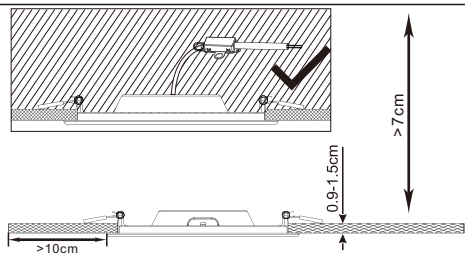

EGLO LED Panel Light

Art.-Nr.: 33367

Завантажено з e27.com.ua

Nicht enthalten (Not included)

www.eglo.com/installation/fueva

www.eglo.com/installation/fueva