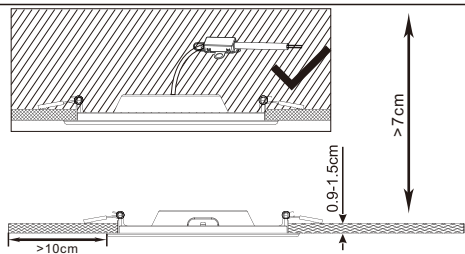

# EGLO LED Panel Light

Art.-Nr.: 33368

Завантажено з e27.com.ua

Nicht enthalten (Not included)

Art.-Nr.:33368 φ 200-210mm

[www.eglo.com/installation/fueva](http://www.eglo.com/installation/fueva)

[www.eglo.com/installation/fueva](http://www.eglo.com/installation/fueva)