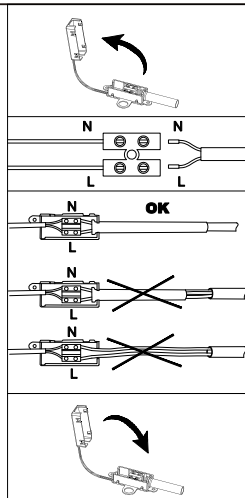

# EGLO LED Panel Light

Art.-Nr.: 33368

Завантажено з e27.com.ua

Nicht enthalten (Not included)

Art.-Nr.:33368 φ 200-210mm

[www.eglo.com/installation/fueva](http://www.eglo.com/installation/fueva)

[www.eglo.com/installation/fueva](http://www.eglo.com/installation/fueva)