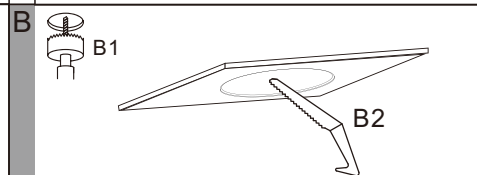

# EGLO LED Panel Light

Art.-Nr.: 33368

Завантажено з e27.com.ua

Nicht enthalten (Not included)

Art.-Nr.:33368 φ 200-210mm

[www.eglo.com/installation/fueva](http://www.eglo.com/installation/fueva)

[www.eglo.com/installation/fueva](http://www.eglo.com/installation/fueva)