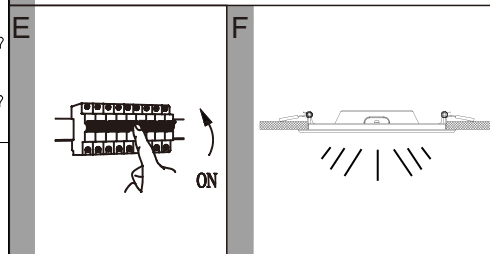

# EGLO LED Panel Light

Art.-Nr.: 33368

Завантажено з e27.com.ua

Nicht enthalten (Not included)

Art.-Nr.:33368 φ 200-210mm

[www.eglo.com/installation/fueva](http://www.eglo.com/installation/fueva)

[www.eglo.com/installation/fueva](http://www.eglo.com/installation/fueva)