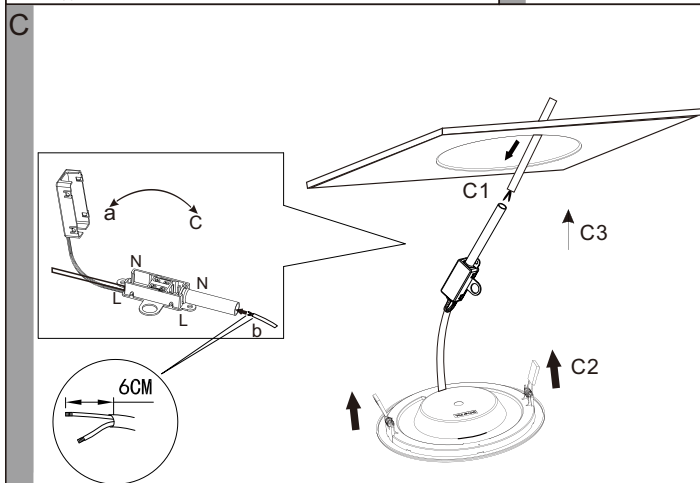

# EGLO LED Panel Light

Art.-Nr.: 33368

Завантажено з e27.com.ua

Nicht enthalten (Not included)

Art.-Nr.:33368 φ 200-210mm

[www.eglo.com/installation/fueva](http://www.eglo.com/installation/fueva)

[www.eglo.com/installation/fueva](http://www.eglo.com/installation/fueva)