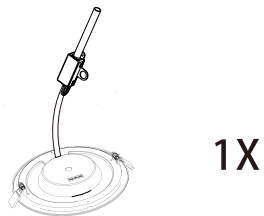

# EGLO LED Panel Light

Art.-Nr.: 33368

Завантажено з e27.com.ua

Nicht enthalten (Not included)

Art.-Nr.:33368 φ 200-210mm

[www.eglo.com/installation/fueva](http://www.eglo.com/installation/fueva)

[www.eglo.com/installation/fueva](http://www.eglo.com/installation/fueva)