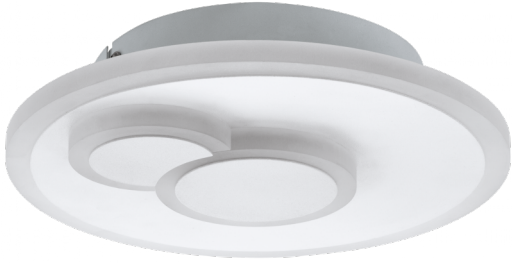

33942

CADEGAL

Общая информация

Артикул	33942
Тип	потолочный светильник
Сегмент продукта	Интерьерный
тема	другое / не назначено

Размеры

Высота изделия (мм)	50
Диаметр изделия (мм)	200
Вес нетто	0,54 Kilogram

Материал & Цвет

Материал корпуса	сталь
Цвет корпуса	белый
Материал плафона/абажура	пластик
Цвет плафона/абажура	белый

Функциональность

Тип выключателя	нет
Функция	несменный LED
Батарея	Нет

33942

CADEGAL

Техническая информация

Степень защиты	IP20
Класс защиты	2
Напряжение сети	220-240V,50/60Hz
Dimmable	No
Макс. мощность (1)	8W

Источник света

Тип цоколя (1)	LED
Тип источника осв-я (1)	LED
Источники света вкл.	В комплекте
Lumen Complete	1200
Kelvin Complete	4000K
Light colour Complete	WHITE
Класс энергоэффективности	D
Dimmable	No
Info changeability  light source/driver	LED + драйвер может быть заменен специалистом