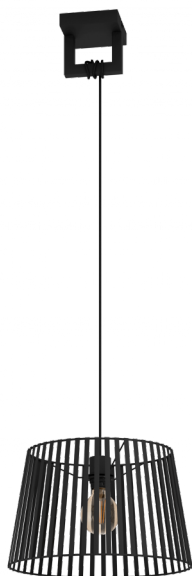

390002
BOGOTA

Завантажено з e27.com.ua

Общая информация

Артикул	390002
Тип	подвес
Сегмент продукта	Интерьерный
тема	Хрусталь и дизайн

Размеры

Высота изделия (мм)	1500
Диаметр изделия (мм)	380
Вес нетто	0,93 Kilogram

Материал & Цвет

Материал корпуса	сталь
Цвет корпуса	черный
Cable Colour	кабель в тканевой оплетке черный

Функциональность

Тип выключателя	нет
Батарея	Нет

390002

BOGOTA

Техническая информация

Степень защиты	IP20
Класс защиты	2
Напряжение сети	220-240V,50/60Hz
Рабочее напряжение	220-240V,50/60Hz
Макс. мощность (1)	1X40W

Источник света □

Тип источника осв-я (1)	E27
Источники света вкл.	Нет в комплекте
Тип цоколя (1)	E27

E27

1X40
W