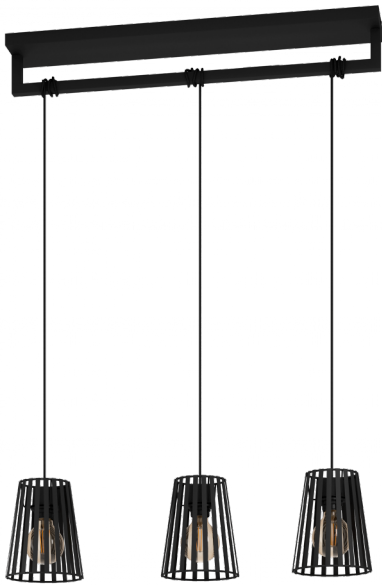

**390003**  
**BOGOTA**

## Общая информация

Артикул	390003
Тип	подвес
Сегмент продукта	Интерьерный
тема	Хрусталь и дизайн

## Размеры

Высота изделия (мм)	1500
Ширина изделия (мм)	160
Длина изделия (мм)	770
Вес нетто	3,72 Kilogram

## Материал & Цвет

Материал корпуса	сталь
Цвет корпуса	черный
Cable Colour	кабель в тканевой оплетке черный