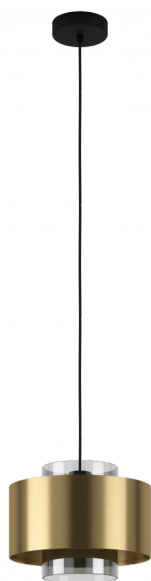

## Общая информация

Артикул	390066
Тип	подвес
Сегмент продукта	Интерьерный
тема	Хрусталь и дизайн

## Размеры

Высота изделия (мм)	1500
Диаметр изделия (мм)	280
Вес нетто	1,22 Kilogram

## Материал & Цвет

Материал корпуса	сталь
Цвет корпуса	черный
Cable Colour	кабель в тканевой оплетке черный
Материал плафона/абжура	стекло, пленка
Цвет плафона/абжура	black-transparent, gold