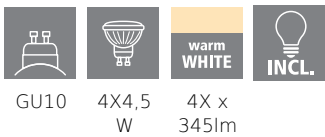

Общая информация

Артикул	390085
Тип	спот
Сегмент продукта	Интерьерный
тема	Хрусталь и дизайн

Размеры

Ширина изделия (мм)	65
Длина изделия (мм)	640
Вес нетто	2,13 Kilogram

Материал & Цвет

Материал корпуса	сталь
Цвет корпуса	черный, латунь

Функциональность

Тип выключателя	нет
Батарея	Нет

390085

CUMARIBO

Техническая информация

Степень защиты	IP20
Класс защиты	1
Напряжение сети	220-240V,50/60Hz
Рабочее напряжение	220-240V,50/60Hz
Макс. мощность (1)	4X4,5W

Источник света □

Тип цоколя (1)	GU10
Тип источника осв-я (1)	GU10-LED
Источники света вкл.	В комплекте
Номинальный срок службы (ч)	15000
Цикл переключения	15000
кВт / 1000 ч	4.5000
Класс энергоэффективности	F
Расчетная мощность лампы (0,1 Вт)	4.5000
Допуск по цвету (LED, SDCM)	<6