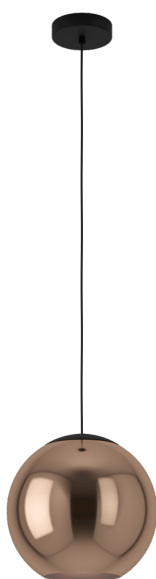

**390089**  
**CORDOVA**

Завантажено з e27.com.ua

## Общая информация

Артикул	390089
Тип	подвес
Сегмент продукта	Интерьерный
тема	Хрусталь и дизайн

## Размеры

Высота изделия (мм)	1500
Диаметр изделия (мм)	300
Вес нетто	1,33 Kilogram

## Материал & Цвет

Материал корпуса	сталь
Цвет корпуса	черный
Cable Colour	кабель в тканевой оплетке черный
Материал плафона/абжура	стекло с напылением
Цвет плафона/абжура	медь с переливами