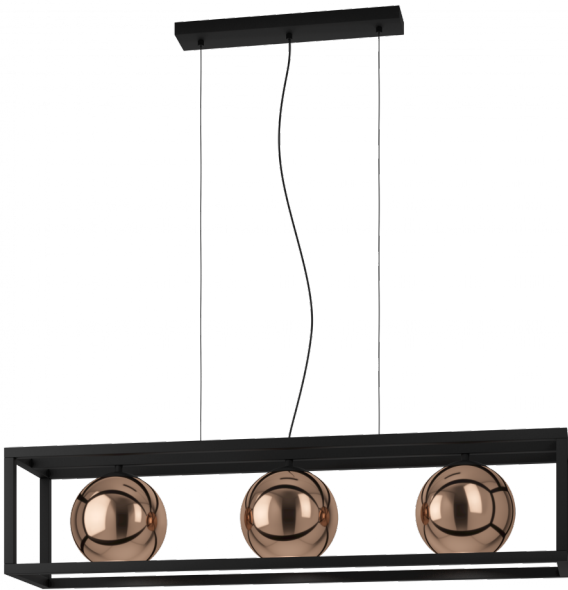

## CORDOVA

### Общая информация

Артикул	390091
Тип	подвес
Сегмент продукта	Интерьерный
тема	Хрусталь и дизайн

### Размеры

Высота изделия (мм)	1500
Ширина изделия (мм)	250
Длина изделия (мм)	1100
Вес нетто	6,72 Kilogram

### Материал & Цвет

Материал корпуса	сталь
Цвет корпуса	черный
Cable Colour	кабель в тканевой оплетке черный
Материал плафона/abajура	стекло с напылением
Цвет плафона/abajура	медь с переливами