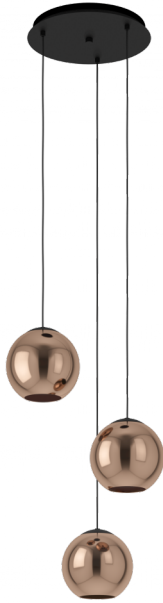

390094

CORDOBA

Общая информация

Артикул	390094
Тип	подвес
Сегмент продукта	Интерьерный
тема	Хрусталь и дизайн

Размеры

Высота изделия (мм)	1500
Диаметр изделия (мм)	455
Вес нетто	3,03 Kilogram

Материал & Цвет

Материал корпуса	сталь
Цвет корпуса	черный
Cable Colour	кабель в тканевой оплетке черный
Материал плафона/абжура	стекло с напылением
Цвет плафона/абжура	медь с переливами

Функциональность

Тип выключателя	нет
Батарея	Нет

390094

CORDOVA

Техническая информация

Степень защиты	IP20
Класс защиты	1
Напряжение сети	220-240V,50/60Hz
Рабочее напряжение	220-240V,50/60Hz
Макс. мощность (1)	3X40W

Источник света

Тип источника осв-я (1)	E27
Источники света вкл.	Нет в комплекте
Тип цоколя (1)	E27